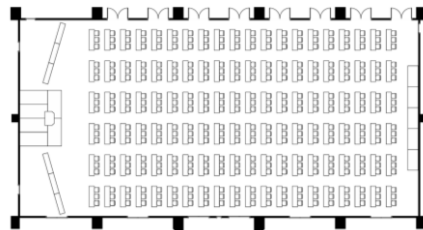

會場名稱	位置	面積	可容納人數	備註
寶生之間	華陽棟 1樓	950㎡	360	可分隔為三個 / 在桌椅上用餐
美崎之間		340㎡	120	可分隔為四個 / 在桌椅上用餐
AYAME	燦陽棟 3樓	44㎡	18	
KARATACHI		27㎡	12	
SAZANKA		27㎡	12	
TAMABUKI		27㎡	10	
NADESHIKO			12	在桌椅上用餐
HAMABO		53㎡	20	
MANRYO		48㎡	18	
FUJI		大眾棟 3樓		12
HAGI			12	在桌椅上用餐
HAMAYU			12	在桌椅上用餐

華陽之間 (KAYO NO MA)

會場名稱	位置	形態	面積	可容納人數	
				教室形式	劇院形式
華陽之間	大眾棟 1樓	使用整廳	600m ²	360	600
		使用1/2廳	300m ²	160	280
		使用1/3廳	230m ²	100	180

■ 晚餐形式

■ 教室形式

■ 劇院形式

MARGARET

OLIVE

會場名稱	位置	形態	面積	可容納人數	
				教室形式	劇院形式
MARGARET	大眾棟 1樓	使用整廳	166㎡	60	120
		使用2/3廳	108㎡	40	60
		使用1/3廳	54㎡	20	30
OLIVE	大眾棟 2樓		39㎡		
PANSY			37㎡		
QUINCE			37㎡		
ROSE			37㎡		
四間合併使用 (OLIVE, PANSY, QUINCE, ROSE)			150㎡	60	100

■ 教室形式

■ 口型形式

■ 劇院形式