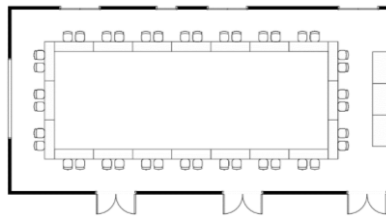

會場名稱	位置	面積	可容納人數	備註
寶生之間	華陽棟 1樓	950㎡	360	可分隔為三個 / 在桌椅上用餐
美崎之間		340㎡	120	可分隔為四個 / 在桌椅上用餐
AYAME	燦陽棟 3樓	44㎡	18	
KARATACHI		27㎡	12	
SAZANKA		27㎡	12	
TAMABUKI		27㎡	10	
NADESHIKO			12	在桌椅上用餐
HAMABO		53㎡	20	
MANRYO		48㎡	18	
FUJI		大眾棟 3樓		12
HAGI			12	在桌椅上用餐
HAMAYU			12	在桌椅上用餐

華陽之間 (KAYO NO MA)

會場名稱	位置	形態	面積	可容納人數	
				教室形式	劇院形式
華陽之間	大眾棟 1樓	使用整廳	600m ²	360	600
		使用1/2廳	300m ²	160	280
		使用1/3廳	230m ²	100	180

■ 晚餐形式

■ 教室形式

■ 劇院形式

MARGARET

OLIVE

會場名稱	位置	形態	面積	可容納人數	
				教室形式	劇院形式
MARGARET	大眾棟 1樓	使用整廳	166㎡	60	120
		使用2/3廳	108㎡	40	60
		使用1/3廳	54㎡	20	30
OLIVE	大眾棟 2樓		39㎡		
PANSY			37㎡		
QUINCE			37㎡		
ROSE			37㎡		
四間合併使用 (OLIVE, PANSY, QUINCE, ROSE)			150㎡	60	100

■ 教室形式

■ 口型形式

■ 劇院形式