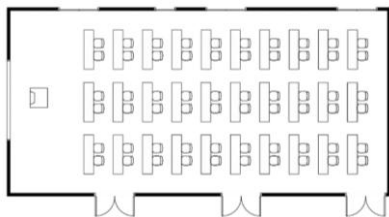

會場名稱	位置	面積	可容納人數	備註
寶生之間	華陽棟 1樓	950㎡	360	可分隔為三個 / 在桌椅上用餐
美崎之間		340㎡	120	可分隔為四個 / 在桌椅上用餐
AYAME	燦陽棟 3樓	44㎡	18	
KARATACHI		27㎡	12	
SAZANKA		27㎡	12	
TAMABUKI		27㎡	10	
NADESHIKO			12	在桌椅上用餐
HAMABO		53㎡	20	
MANRYO		48㎡	18	
FUJI		大眾棟 3樓		12
HAGI			12	在桌椅上用餐
HAMAYU			12	在桌椅上用餐

華陽之間 (KAYO NO MA)

會場名稱	位置	形態	面積	可容納人數	
				教室形式	劇院形式
華陽之間	大眾棟 1樓	使用整廳	600m ²	360	600
		使用1/2廳	300m ²	160	280
		使用1/3廳	230m ²	100	180

■ 晚餐形式

■ 教室形式

■ 劇院形式

MARGARET

OLIVE

會場名稱	位置	形態	面積	可容納人數	
				教室形式	劇院形式
MARGARET	大眾棟 1樓	使用整廳	166㎡	60	120
		使用2/3廳	108㎡	40	60
		使用1/3廳	54㎡	20	30
OLIVE	大眾棟 2樓		39㎡		
PANSY			37㎡		
QUINCE			37㎡		
ROSE			37㎡		
四間合併使用 (OLIVE, PANSY, QUINCE, ROSE)			150㎡	60	100

■ 教室形式

■ 口型形式

■ 劇院形式