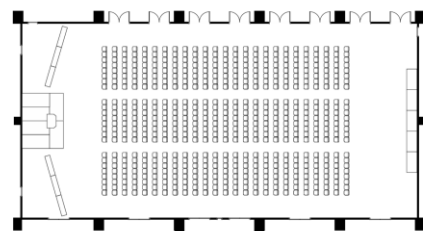

會場名稱	位置	面積	可容納人數	備註
寶生之間	華陽棟 1樓	950㎡	360	可分隔為三個 / 在桌椅上用餐
美崎之間		340㎡	120	可分隔為四個 / 在桌椅上用餐
AYAME	燦陽棟 3樓	44㎡	18	
KARATACHI		27㎡	12	
SAZANKA		27㎡	12	
TAMABUKI		27㎡	10	
NADESHIKO			12	在桌椅上用餐
HAMABO		53㎡	20	
MANRYO		48㎡	18	
FUJI		大眾棟 3樓		12
HAGI			12	在桌椅上用餐
HAMAYU			12	在桌椅上用餐

華陽之間 (KAYO NO MA)

會場名稱	位置	形態	面積	可容納人數	
				教室形式	劇院形式
華陽之間	大眾棟 1樓	使用整廳	600m ²	360	600
		使用1/2廳	300m ²	160	280
		使用1/3廳	230m ²	100	180

■ 晚餐形式

■ 教室形式

■ 劇院形式

MARGARET

OLIVE

會場名稱	位置	形態	面積	可容納人數	
				教室形式	劇院形式
MARGARET	大眾棟 1樓	使用整廳	166㎡	60	120
		使用2/3廳	108㎡	40	60
		使用1/3廳	54㎡	20	30
OLIVE	大眾棟 2樓		39㎡		
PANSY			37㎡		
QUINCE			37㎡		
ROSE			37㎡		
四間合併使用 (OLIVE, PANSY, QUINCE, ROSE)			150㎡	60	100

■ 教室形式

■ 口型形式

■ 劇院形式