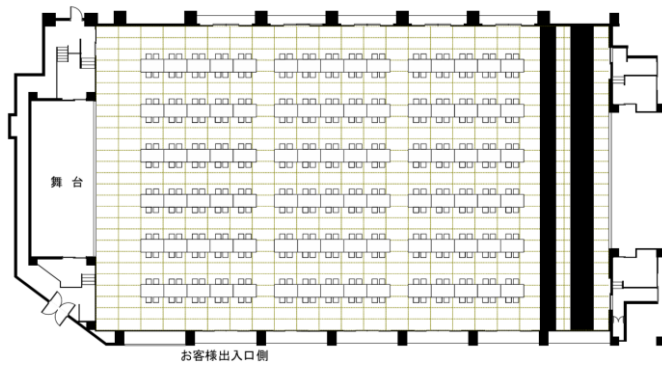

宝生の間 華陽棟1F

ご宴会イメージ

上座有りイメージ

■全面 (360名)

■3分割 (48名)

美崎の間 華陽棟1F

ご宴会イメージ

■全面お膳式 (120名)