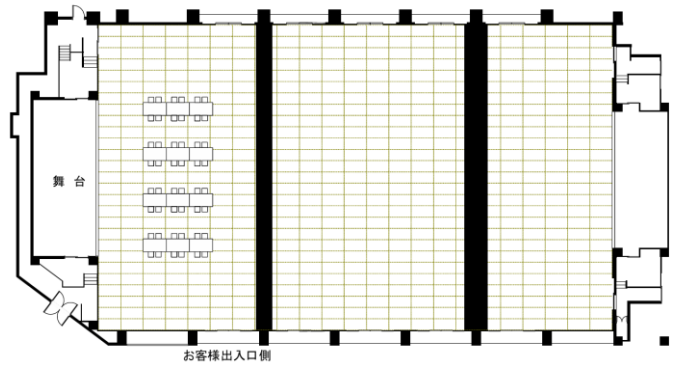

宝生の間 華陽棟1F

ご宴会イメージ

上座有りイメージ

■全面 (360名)

■3分割 (48名)

美崎の間 華陽棟1F

ご宴会イメージ

■全面お膳式 (120名)