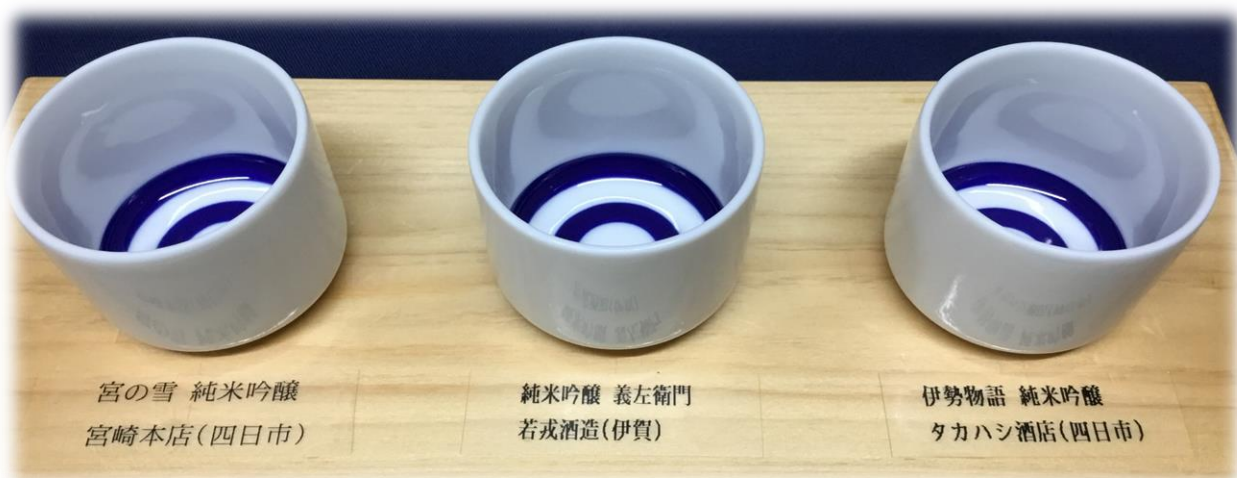

日本酒

三種飲みくらべ

宮の雪 純米吟醸
宮崎本店(四日市)

純米吟醸 義左衛門
若戎酒造(伊賀)

伊勢物語 純米吟醸
タカハシ酒店(四日市)

画像は提供イメージです

◆純米吟醸飲みくらべセット 900円

酒蔵三社の純米吟醸飲みくらべ

【宮の雪 純米吟醸】 【義左衛門 純米吟醸】 【伊勢物語 純米吟醸】
宮崎本店(四日市) 若戎酒造(伊賀) タカハシ酒造(四日市)

◆お値打ち飲みくらべセット 1,200円

大吟醸を含む人気のお酒三種飲みくらべ

【半蔵 大吟醸】 【作 穂乃智 純米】 【伊勢慶酒 吟醸 おかげさま】
大田酒造(伊賀) 清水清三郎商店(鈴鹿) 伊勢萬(伊勢市)

全国唯一神宮御料酒選定蔵元「白鷹」

*白鷹は、全国数ある酒蔵の中よりただ一つ神宮御料酒に選ばれ、神宮の神々に供えられています。

◆ 吟醸純米 超特選白鷹 日本酒度 【西宮】 +3 180ml 1,700円
口に含むと凛として馥郁たる吟醸香が広がり、膨らみのある味わいの吟醸純米酒です。

◆ 伊勢神宮御料酒蔵・特別純米酒 【西宮】 +3 180ml 1,500円
神宮御料酒の榮譽を記念した特別純米酒です。伝承の生酛造りで醸した力強い飲み口です。

※表示料金はサービス料・消費税を含んでおります。