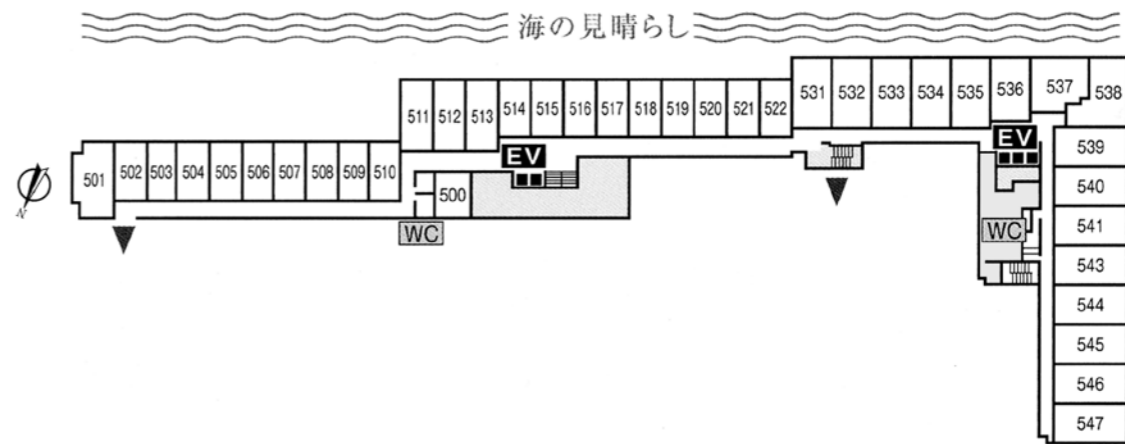

3F

- ・玄関
- ・フロントロビー
- ・売店「花ごよみ」
- ・小宴会場
- ・麺処「そよご」
- ・女性大浴場「夕なぎの湯」
※ 2階より階段にて
- ・客室

2F

- ・レストラン「英虞のうみ」
- ・バー「煌」
- ・バー「カスケード」
- ・カラオケルーム
- ・ボウリング場「アストロボウル」
- ・ゲームコーナー
- ・リラクゼーション&エステ「癒し処」
- ・男性大浴場「朝なぎの湯」
- ・宴会・会合・婚礼受付
- ・会議室
- ・客室

1F

- ・オーシャンビューバンケット「アイリス」
- ・宴会場「宝生の間」
- ・宴会場「美崎の間」
- ・コンベンションホール「華陽の間」
- ・ホール「マーガレット」
- ・クリスタルチャペル「シンフォニー」
- ・ホール「ハーモニー」
- ・カラオケルーム
- ・庭園出入り口

4F

5F

6F

7F

8F

9F