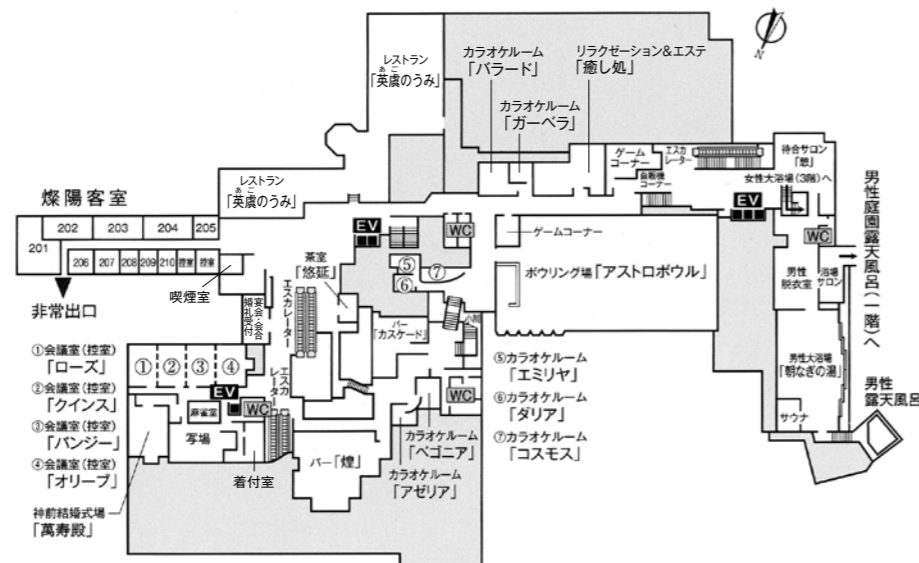

3F

- ・玄関
- ・フロントロビー
- ・売店「花ごよみ」
- ・小宴会場
- ・麺処「そよご」
- ・女性大浴場「夕なぎの湯」
※ 2階より階段にて
- ・客室

2F

- ・レストラン「英虞のうみ」
- ・バー「煌」
- ・バー「カスケード」
- ・カラオケルーム
- ・ボウリング場「アストロボウル」
- ・ゲームコーナー
- ・リラクゼーション&エステ「癒し処」
- ・男性大浴場「朝なぎの湯」
- ・宴会・会合・婚礼受付
- ・会議室
- ・客室

1F

- ・オーシャンビューバンケット「アイリス」
- ・宴会場「宝生の間」
- ・宴会場「美崎の間」
- ・コンベンションホール「華陽の間」
- ・ホール「マーガレット」
- ・クリスタルチャペル「シンフォニー」
- ・ホール「ハーモニー」
- ・カラオケルーム
- ・庭園出入り口

4F

5F

6F

7F

8F

9F