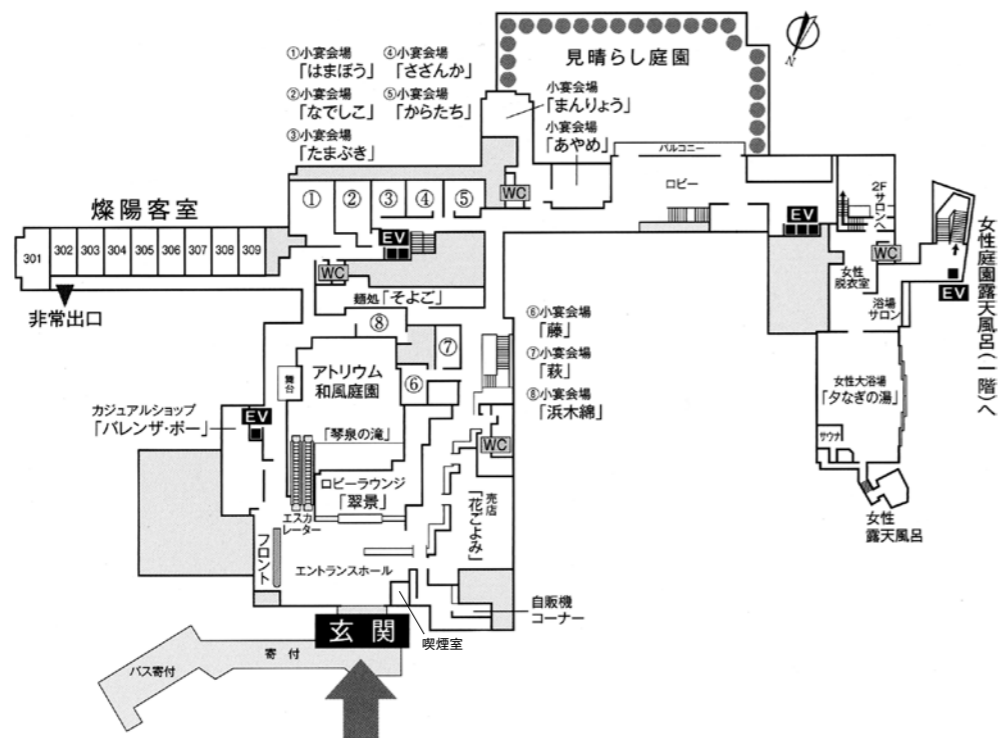

3F

- ・玄関
- ・フロントロビー
- ・売店「花ごよみ」
- ・小宴会場
- ・麺処「そよご」
- ・女性大浴場「夕なぎの湯」
※ 2階より階段にて
- ・客室

2F

- ・レストラン「英虞のうみ」
- ・バー「煌」
- ・バー「カスケード」
- ・カラオケルーム
- ・ボウリング場「アストロボウル」
- ・ゲームコーナー
- ・リラクゼーション&エステ「癒し処」
- ・男性大浴場「朝なぎの湯」
- ・宴会・会合・婚礼受付
- ・会議室
- ・客室

1F

- ・オーシャンビューバンケット「アイリス」
- ・宴会場「宝生の間」
- ・宴会場「美崎の間」
- ・コンベンションホール「華陽の間」
- ・ホール「マーガレット」
- ・クリスタルチャペル「シンフォニー」
- ・ホール「ハーモニー」
- ・カラオケルーム
- ・庭園出入り口

4F

5F

6F

7F

8F

9F