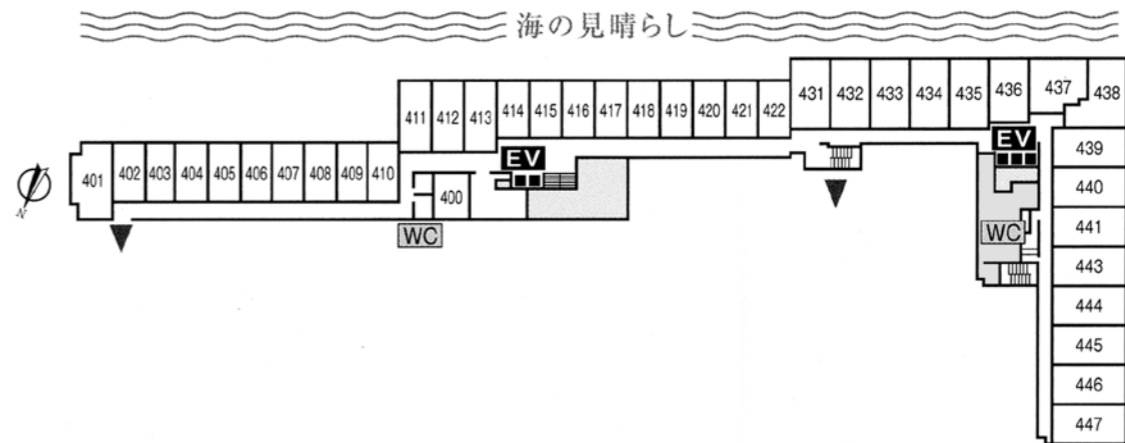

3F

- ・玄関
- ・フロントロビー
- ・売店「花ごよみ」
- ・小宴会場
- ・麺処「そよご」
- ・女性大浴場「夕なぎの湯」
※ 2階より階段にて
- ・客室

2F

- ・レストラン「英虞のうみ」
- ・バー「煌」
- ・バー「カスケード」
- ・カラオケルーム
- ・ボウリング場「アストロボウル」
- ・ゲームコーナー
- ・リラクゼーション&エステ「癒し処」
- ・男性大浴場「朝なぎの湯」
- ・宴会・会合・婚礼受付
- ・会議室
- ・客室

1F

- ・オーシャンビューバンケット「アイリス」
- ・宴会場「宝生の間」
- ・宴会場「美崎の間」
- ・コンベンションホール「華陽の間」
- ・ホール「マーガレット」
- ・クリスタルチャペル「シンフォニー」
- ・ホール「ハーモニー」
- ・カラオケルーム
- ・庭園出入り口

4F

5F

6F

7F

8F

9F