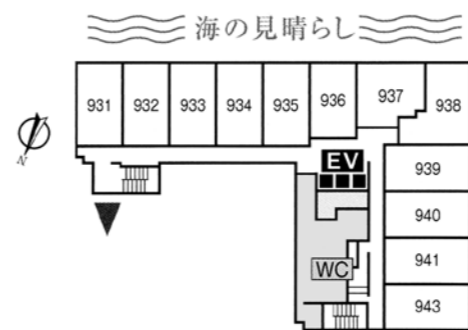

3F

- ・玄関
- ・フロントロビー
- ・売店「花ごよみ」
- ・小宴会場
- ・麺処「そよご」
- ・女性大浴場「夕なぎの湯」
※ 2階より階段にて
- ・客室

2F

- ・レストラン「英虞のうみ」
- ・バー「煌」
- ・バー「カスケード」
- ・カラオケルーム
- ・ボウリング場「アストロボウル」
- ・ゲームコーナー
- ・リラクゼーション&エステ「癒し処」
- ・男性大浴場「朝なぎの湯」
- ・宴会・会合・婚礼受付
- ・会議室
- ・客室

1F

- ・オーシャンビューバンケット「アイリス」
- ・宴会場「宝生の間」
- ・宴会場「美崎の間」
- ・コンベンションホール「華陽の間」
- ・ホール「マーガレット」
- ・クリスタルチャペル「シンフォニー」
- ・ホール「ハーモニー」
- ・カラオケルーム
- ・庭園出入り口

4F

5F

6F

7F

8F

9F