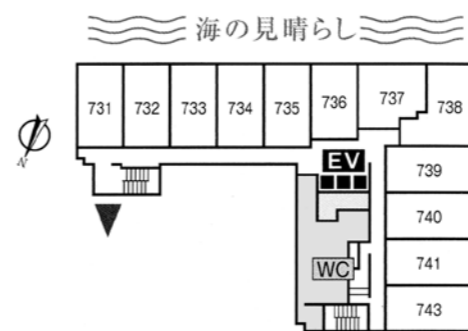

3F

- ・玄関
- ・フロントロビー
- ・売店「花ごよみ」
- ・小宴会場
- ・麺処「そよご」
- ・女性大浴場「夕なぎの湯」
※ 2階より階段にて
- ・客室

2F

- ・レストラン「英虞のうみ」
- ・バー「煌」
- ・バー「カスケード」
- ・カラオケルーム
- ・ボウリング場「アストロボウル」
- ・ゲームコーナー
- ・リラクゼーション&エステ「癒し処」
- ・男性大浴場「朝なぎの湯」
- ・宴会・会合・婚礼受付
- ・会議室
- ・客室

1F

- ・オーシャンビューバンケット「アイリス」
- ・宴会場「宝生の間」
- ・宴会場「美崎の間」
- ・コンベンションホール「華陽の間」
- ・ホール「マーガレット」
- ・クリスタルチャペル「シンフォニー」
- ・ホール「ハーモニー」
- ・カラオケルーム
- ・庭園出入り口

4F

5F

6F

7F

8F

9F