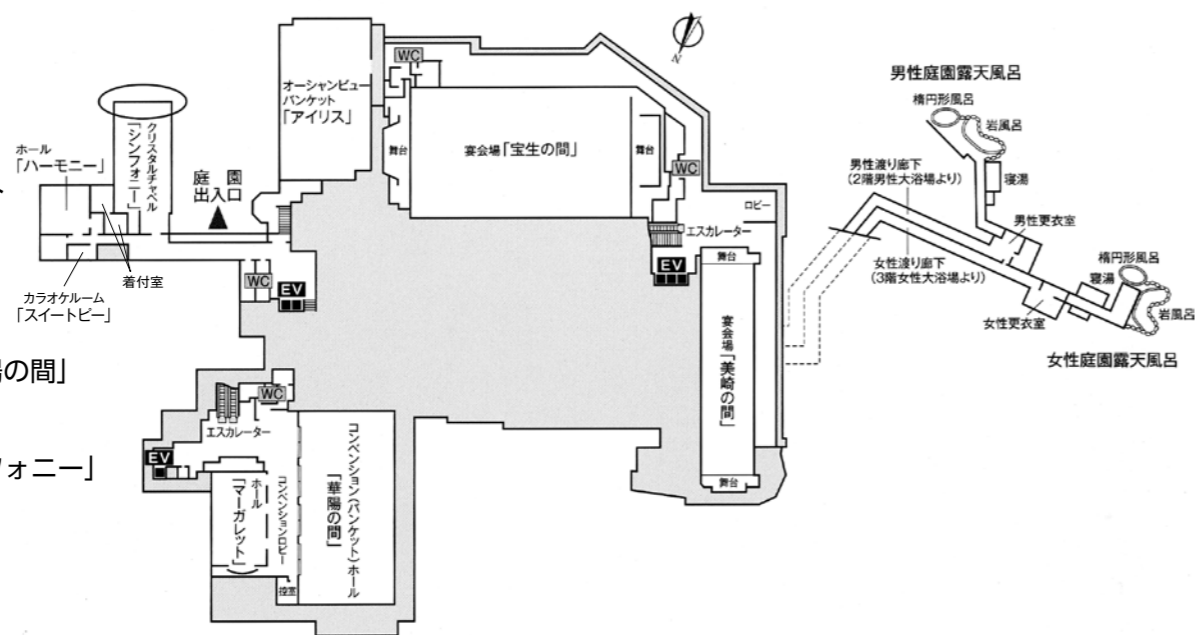

3F

- ・玄関
- ・フロントロビー
- ・売店「花ごよみ」
- ・小宴会場
- ・麺処「そよご」
- ・女性大浴場「夕なぎの湯」
※ 2階より階段にて
- ・客室

2F

- ・レストラン「英虞のうみ」
- ・バー「煌」
- ・バー「カスケード」
- ・カラオケルーム
- ・ボウリング場「アストロボウル」
- ・ゲームコーナー
- ・リラクゼーション&エステ「癒し処」
- ・男性大浴場「朝なぎの湯」
- ・宴会・会合・婚礼受付
- ・会議室
- ・客室

1F

- ・オーシャンビューバンケット「アイリス」
- ・宴会場「宝生の間」
- ・宴会場「美崎の間」
- ・コンベンションホール「華陽の間」
- ・ホール「マーガレット」
- ・クリスタルチャペル「シンフォニー」
- ・ホール「ハーモニー」
- ・カラオケルーム
- ・庭園出入り口

4F

5F

6F

7F

8F

9F