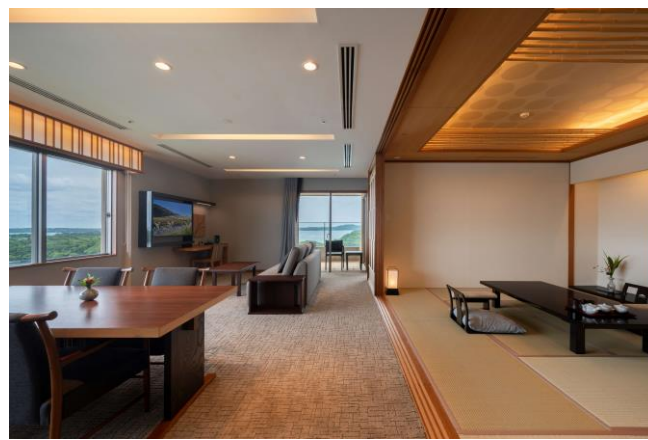

102号室

103号室

106号室 屋内展望風呂(檜風呂)

105号室

客室	予約方法	展望風呂	向き	備考
101号室	WEB・電話	露天風呂	東向き	101～104号室は 同タイプの客室という 扱いとなります。 基本的に お部屋番号の指定は 承っておりません。
102号室				
103号室				
104号室				
105号室	電話	露天風呂	東・西	角部屋
106号室	電話	屋内(檜風呂)	西向き	